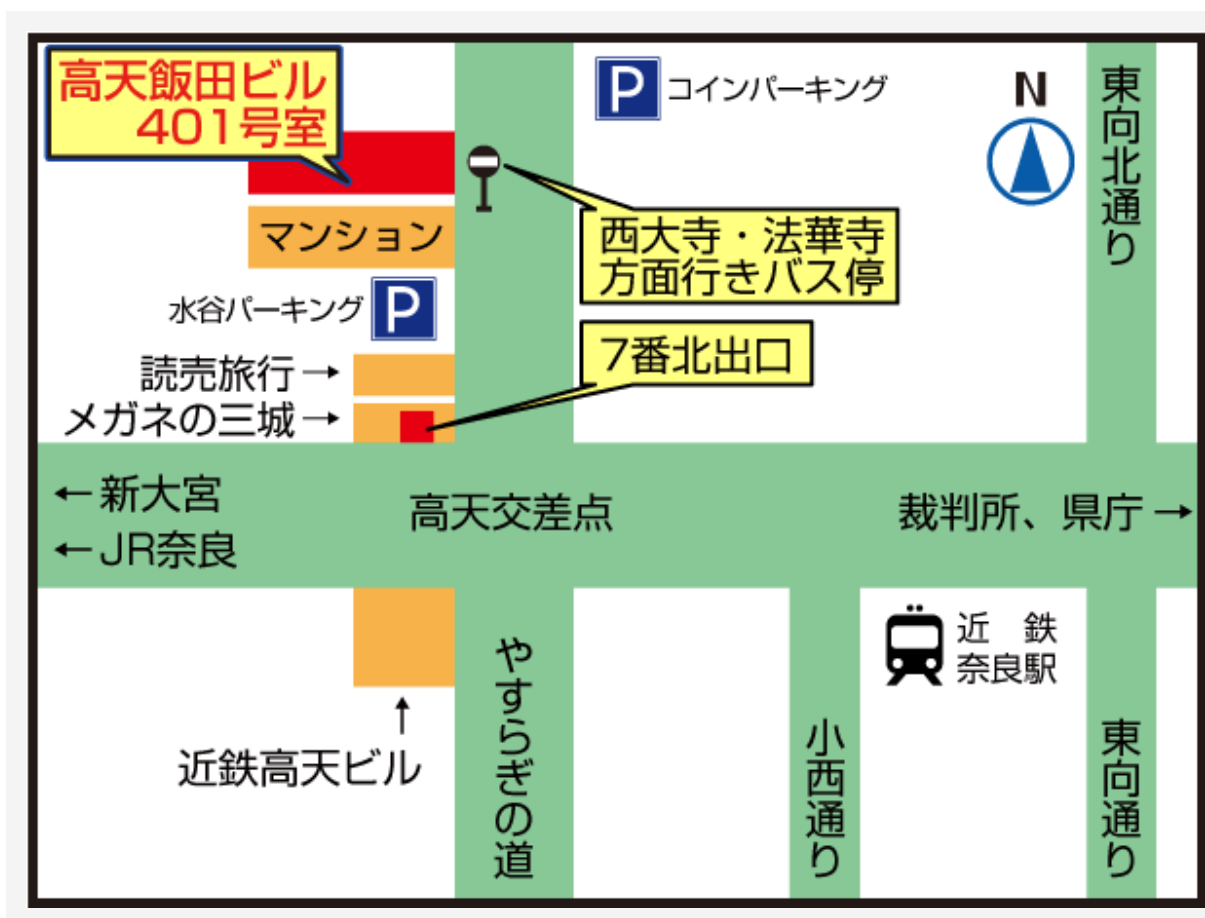

トップページ » 中川和男法律事務所へのアクセス

中川和男法律事務所へのアクセス

事務所所在地

〒630-8238

奈良県奈良市高天市町11 高天飯田ビル4F

周辺地図

お車でお越しの際は、駐車場がございませんので、お近くのコインパーキングをご利用ください。

近鉄電車でお越しの場合(近鉄奈良駅)

➡ 近鉄奈良駅7番北出口からやすらぎの道を80m。上の地図を参考にしてください。

JRでお越しの場合(JR奈良駅)

➡ JR奈良駅東口から左(油阪方面)へ進み、油阪交差点を、右折し大宮通りを東(近鉄奈良駅方面)へ300m、高天交差点を左折して、やすらぎの道を80m。上の地図を参考にしてください。